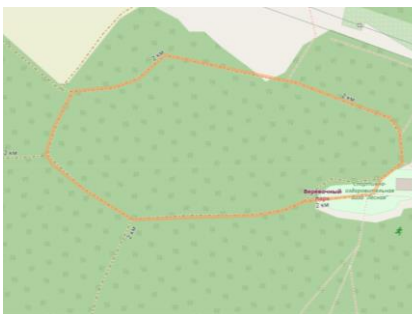

Дистанция

Круг

Ссылка на трек

Дистанция 21 километр

Проходит по одному кругу лыжной трассы 1 км и двум кругам лыжной трассы 10 км.
Набор высоты 271 м.

https://nakarte.me/#m=18/55.48962/37.29182&l=O&nkkl=voYaoexcJ_uSgYiVgIzy0w

Дистанция 10 километров

Проходит в один круг лыжной трассы 10 км.
Набор высоты 131 м.

https://nakarte.me/#m=17/55.49002/37.29009&l=O&nkkl=uW_G3pkwrUZcHwTCSfiNyQ

Дистанция 5 километров

Проходит по одному кругу лыжной трассы 5 км.
Набор высоты 35 м.

<https://nakarte.me/#m=15/55.49036/37.28541&l=O&nkkl=L-LuIgyshc8tAijoOZ4thw>

Дистанция 1 километр

Проходит по одному кругу лыжной трассы 1 км.
Набор высоты 9 м.

https://nakarte.me/#m=15/55.49036/37.28541&l=O&nkkl=5uG_xIRyl0dhDX2mjbICBg